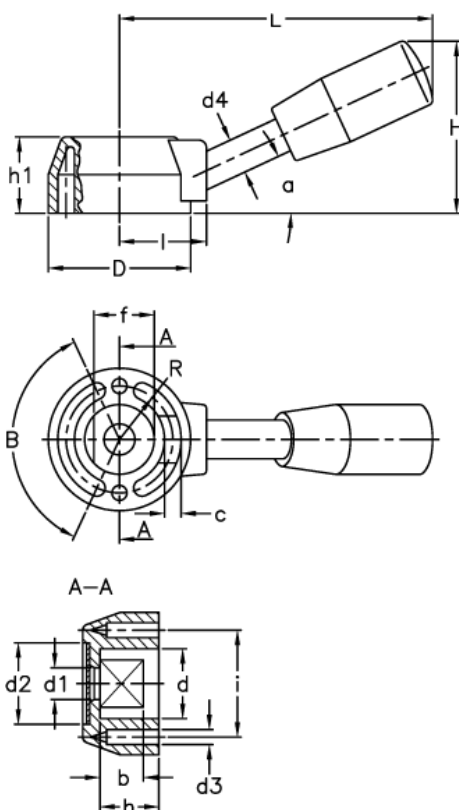

Varenummer: 2306033411
 Beskrivelse: E+G Kontaktarm
 LBR.75/170 N-25

Mål

a (grader) = 20	d4 = 14	L = 170
b = 21	d H8 = 25	R = 26.0
B (grader) = 105 +/-1	F +0,05 0 = 22	
c = 15.0	h = 26	
D = 75	H = 80	
d1 = 8.5	h1 = 38	
d2 = 42	i = 55	
d3 = 10	l = 45	